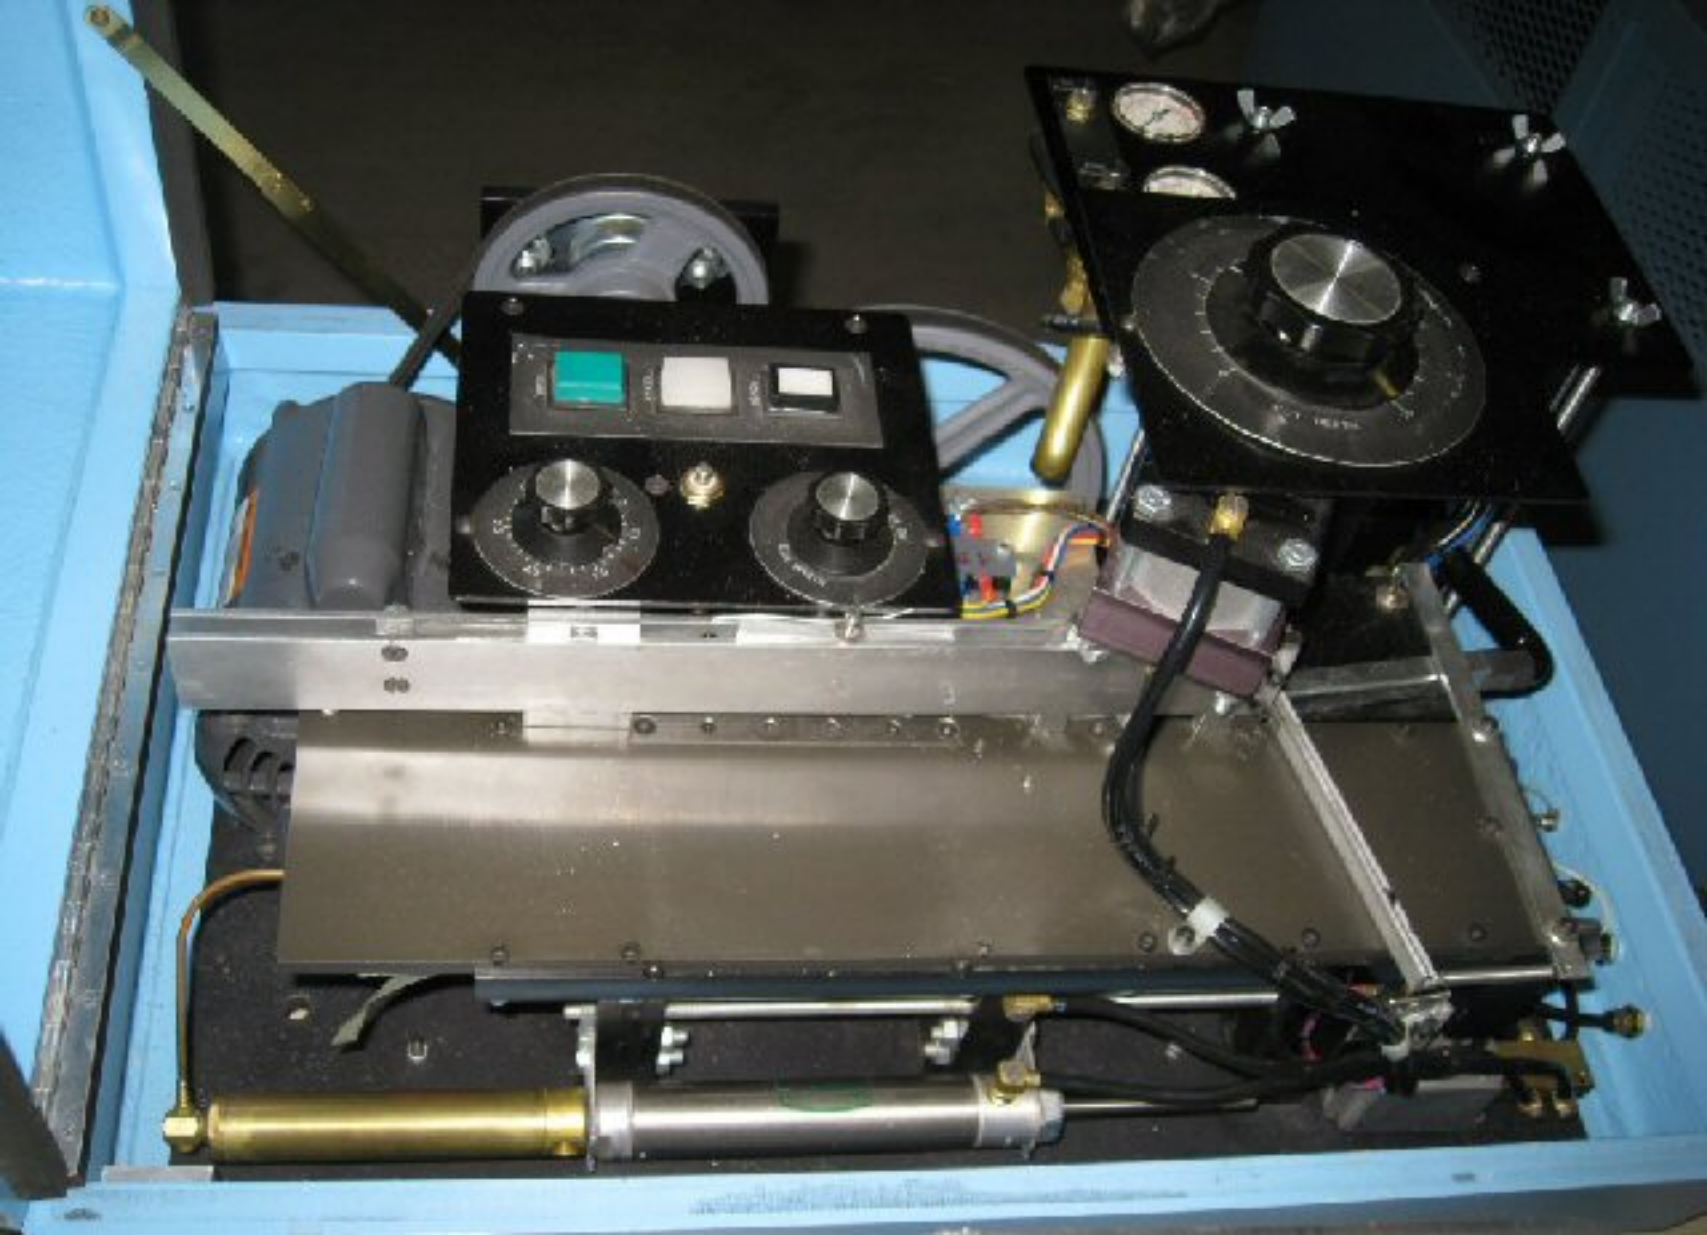

**14123.....SHARP PRECISION**  
**DeLidder S/N: 091383**

**SHARP PRECISION**

1460 UPPINGHAM DRIVE  
THOUSAND OAKS, CA 91360

MODEL NO.: SP112

VOTAGE: 115

AMPS: 10

AIR/N<sub>2</sub>: 80-120 PSI

SERIAL NO.: 091383