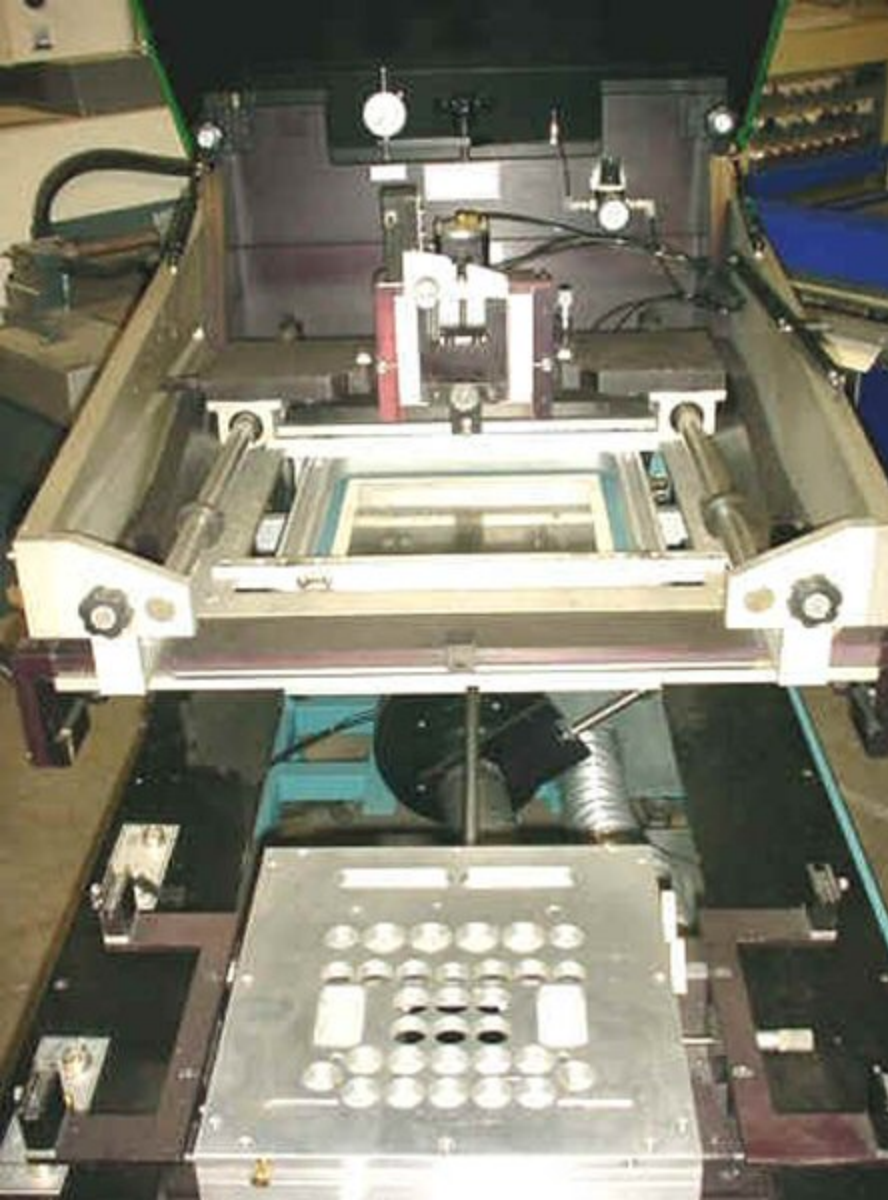

11710.....MPM SP-2400 Screen Printer
S/N: 1922

71 WEST STREET, MEDFIELD, MA. 02052

MODEL#

SP-2400

SERIAL#

1922

VOLTS

115