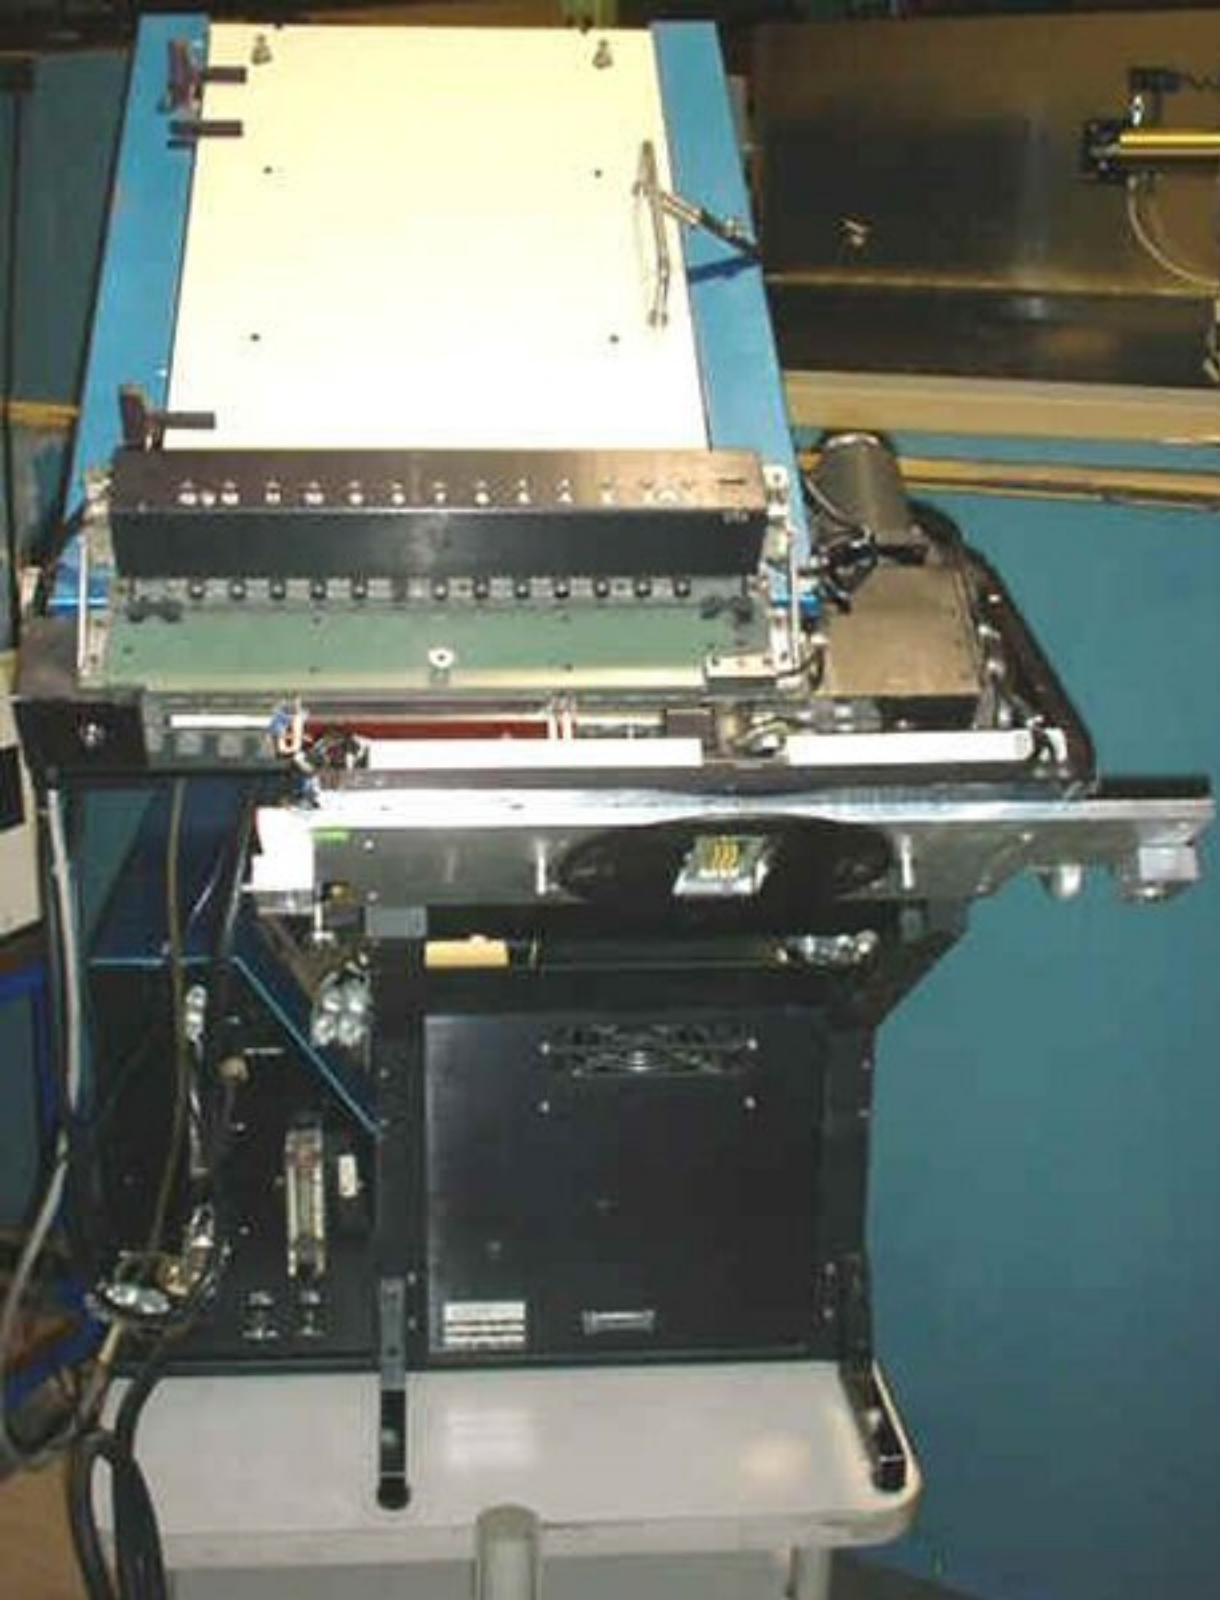

11614.....MCT 2608E3 Handler S/N: 1980

MCT™

VOLTS

HZ

Ø

A/Ø

117

60

1-

20

MODEL NO.

S/N

DATE

2608E3

1980

5/80