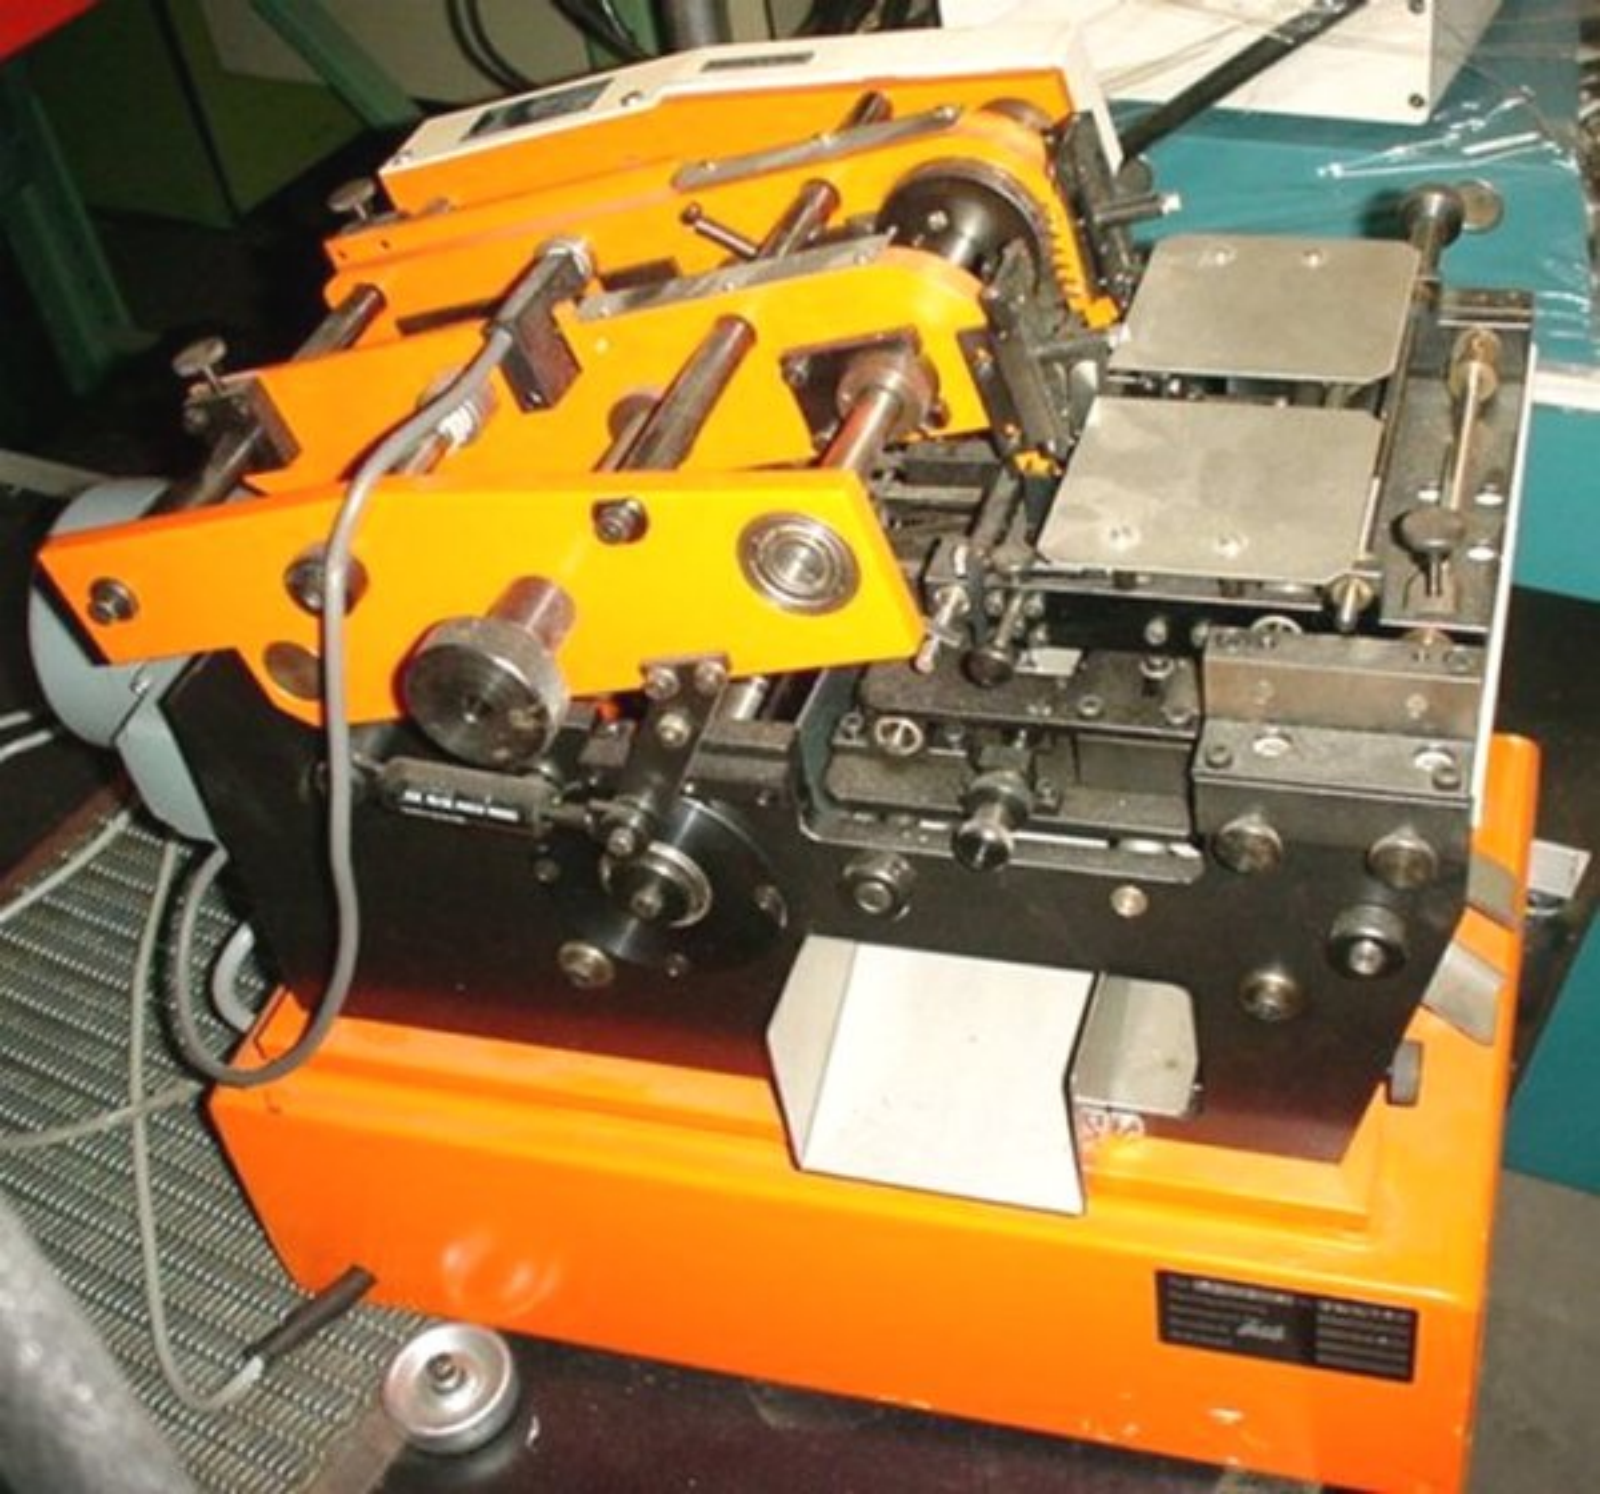

**11384.....Streckfuss #CO43A Lead Former**

**S/N: 93.6.632**

Typ C 0 4 3 A Nr. 9 8 . 6 . 6 3 2

Nennspannung

Nennstrom

Druckluft

Schutzart

110